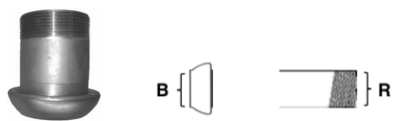

Adaptação Macho Roscado (Zincado a Branco ou Galvanizado)

Referência		Bola (mm)	Rosca (")	Preço (€)
715221052	50 x 1 1/2"	53	1 1/2"	Sob Consulta
715221054	50 x 2"	53	2"	Sob Consulta
715221074	70 x 2"	75	2"	Sob Consulta
715221076	70 x 2 1/2"	75	2 1/2"	Sob Consulta
715221078	70 x 3"	75	3"	Sob Consulta
715221086	89 x 2 1/2"	92	2 1/2"	Sob Consulta
715221088	89 x 3"	92	3"	Sob Consulta
715221109	108 x 4"	115	4"	Sob Consulta
715221133	133 x 5"	140	5"	Sob Consulta
715221159	159 x 6"	166	6"	Sob Consulta